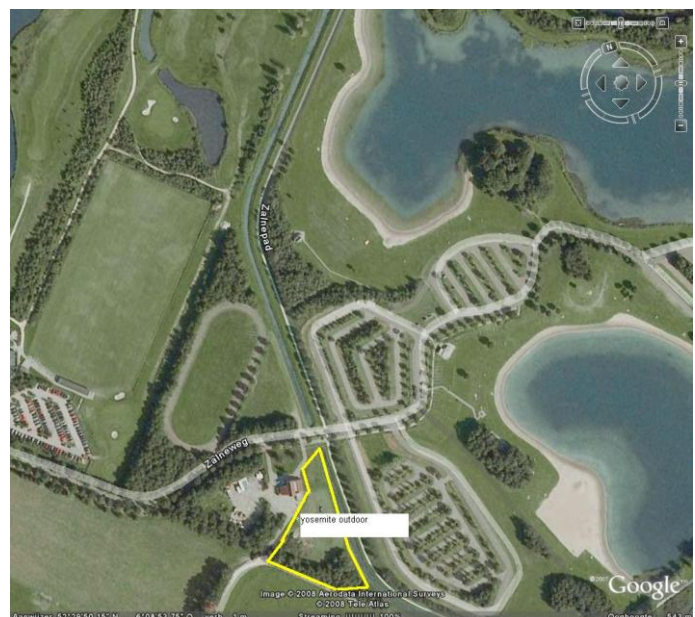

### Routebeschrijving

### Wythemerplas

Op het recreatiegebied parkeert u de auto zo dicht mogelijk bij de slagbomen op de parkeerplaats link of rechts (voorbij het beheerders gebouw over de sloot). Vanaf hier gaat u te voet verder.

Vanaf hier loopt u terug richting de slagboom en gaat voor de slagboom links het hek door naar het beheerders gebouw. Links achter het beheerders gebouw bevindt zich onze outdoor locatie. U kunt zich hier melden bij één van onze medewerkers.